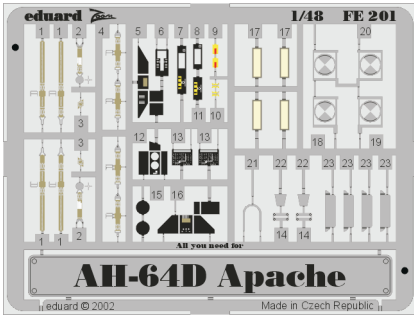

FE201

AH-64D Apache

1/48 scale detail set for Hasegawa kit • sada detailů pro model Hasegawa 1/48

PRINT

*použité barvy
used colors*

- 1** BLACK
ČERNÁ
- 2** ODARK OLIVE DRAB
TMAVĚ OLIVOVÁ

- SYMMETRICAL ASSEMBLY
SYMETRICKÁ MONTÁŽ
- REMOVE
ODSTRANIT
- BEND
OHNOUT
- REPLACE
NAHRADIT
- GRIND
OBROUSIT
- OPTION
VOLBA

ORIGINAL KIT PARTS
PŮVODNÍ DÍLY STAVEBNICE

PHOTO-ETCHED PARTS
LEPTANÉ DÍLY

PARTS TO BE REMOVED
DÍLY K ODSTRANĚNÍ

FILL
TMELIT

References: - Verlinden Publ.#13 - AH-64A Apache
 - Militaria in detail - Modern Attack Helicopters