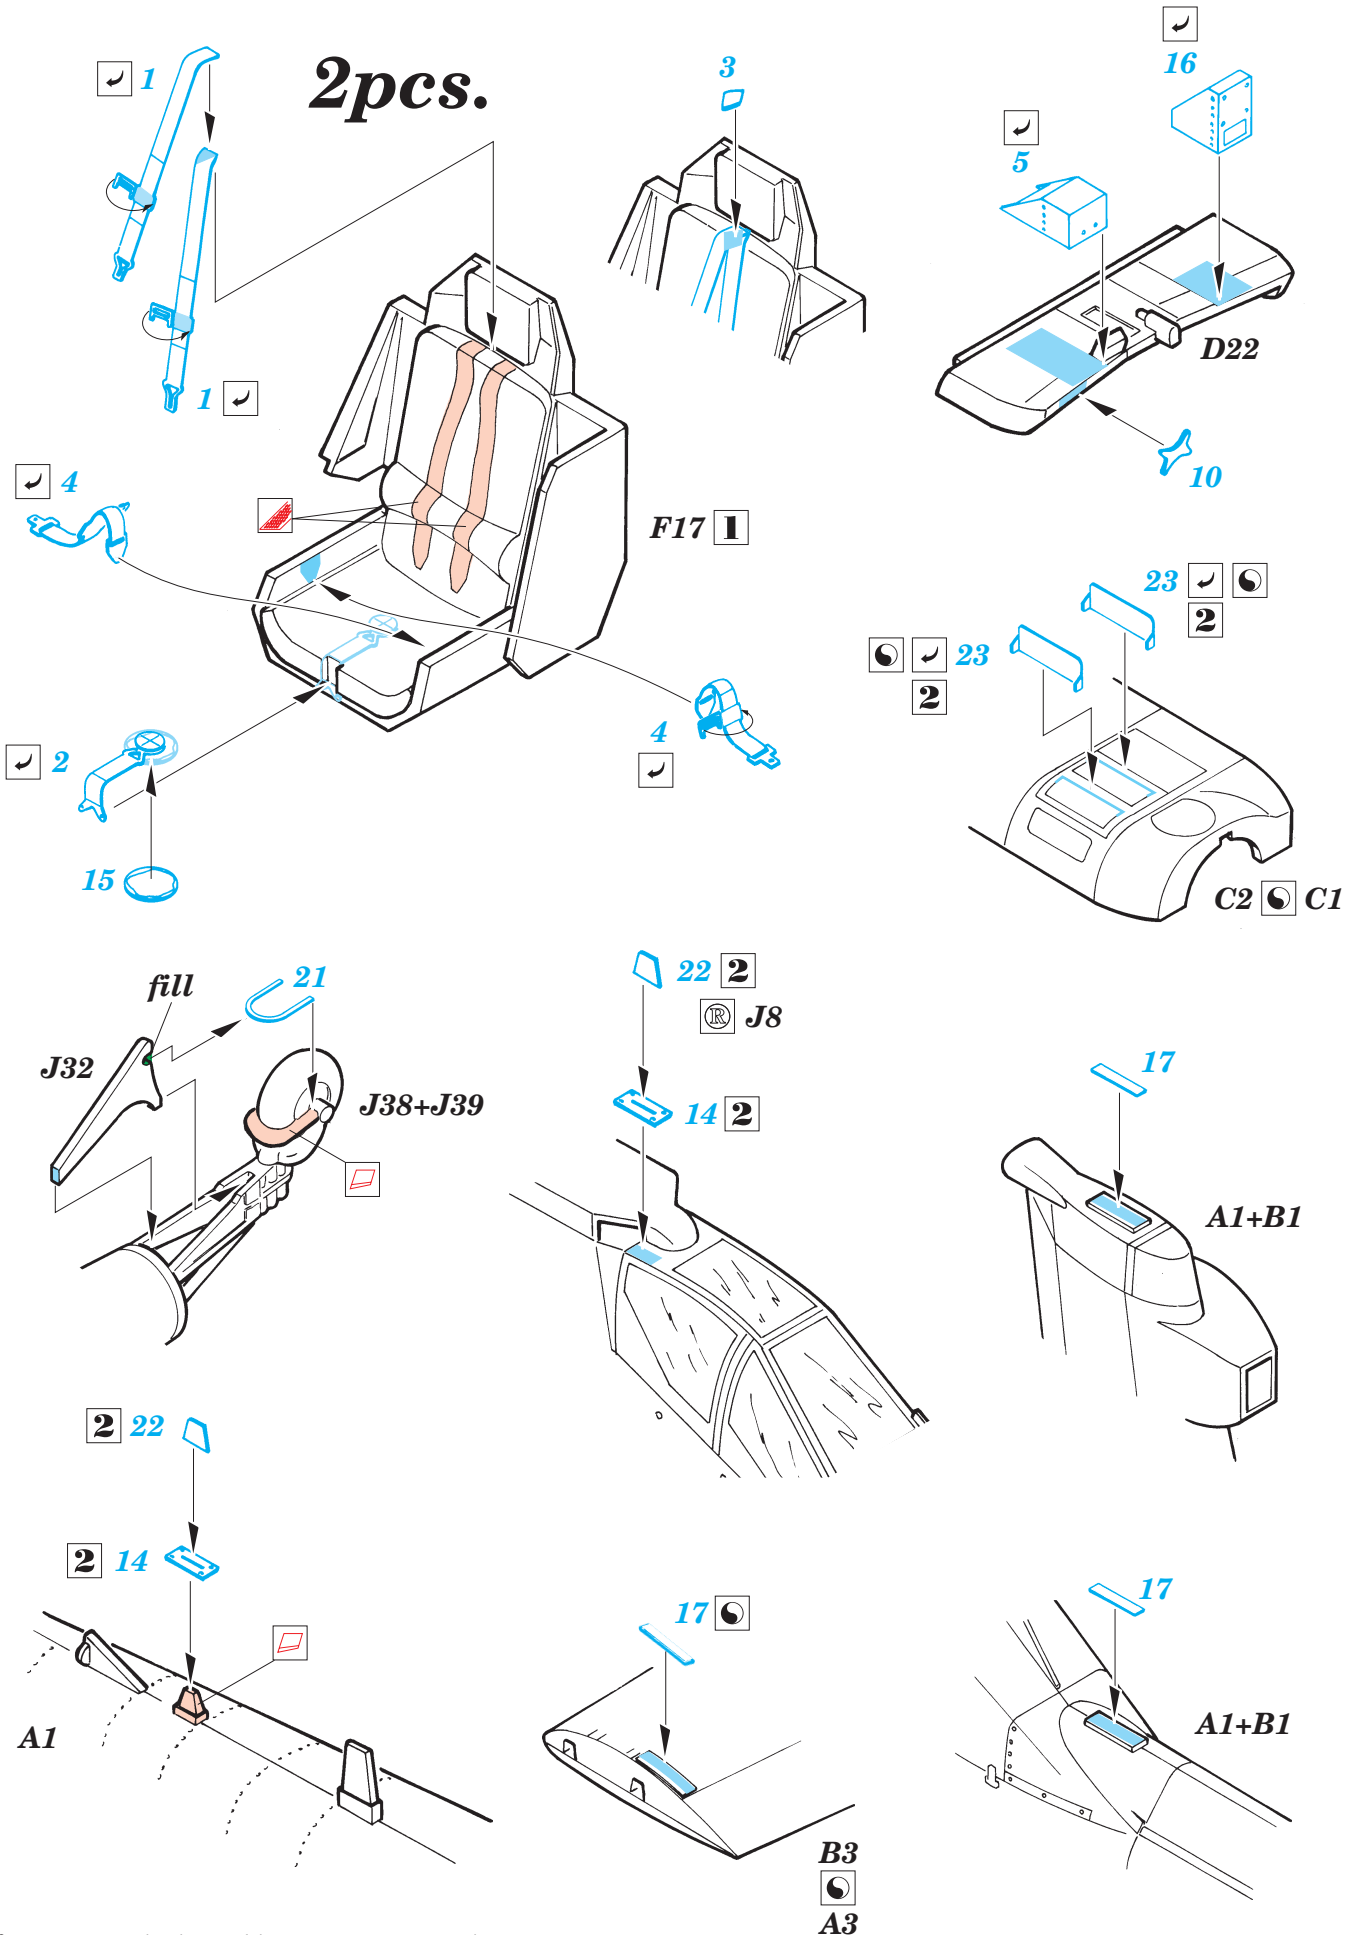

FE201

AH-64D Apache

1/48 scale detail set for Hasegawa kit • sada detailů pro model Hasegawa 1/48

PRINT

*použité barvy
used colors*

- 1** BLACK
ČERNÁ
- 2** ODARK OLIVE DRAB
TMAVĚ OLIVOVÁ

- SYMMETRICAL ASSEMBLY
SYMETRICKÁ MONTÁŽ
- REMOVE
ODSTRANIT
- BEND
OHNOUT
- REPLACE
NAHRADIT
- GRIND
OBROUSIT
- OPTION
VOLBA

ORIGINAL KIT PARTS
PŮVODNÍ DÍLY STAVEBNICE

PHOTO-ETCHED PARTS
LEPTANÉ DÍLY

PARTS TO BE REMOVED
DÍLY K ODSTRANĚNÍ

FILL
TMELIT

References: - Verlinden Publ.#13 - AH-64A Apache
 - Militaria in detail - Modern Attack Helicopters