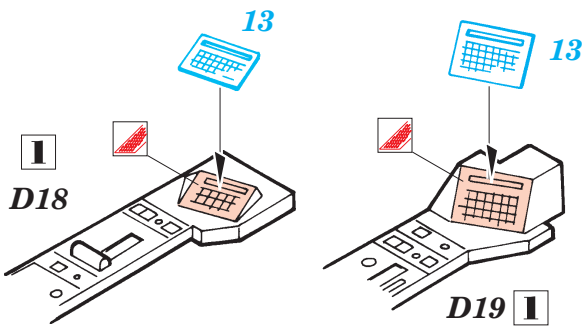

FE201

AH-64D Apache

1/48 scale detail set for Hasegawa kit • sada detailů pro model Hasegawa 1/48

PRINT

*použité barvy
used colors*

- 1** BLACK
ČERNÁ
- 2** ODARK OLIVE DRAB
TMAVĚ OLIVOVÁ

- SYMMETRICAL ASSEMBLY
SYMETRICKÁ MONTÁŽ
- REMOVE
ODSTRANIT
- BEND
OHNOUT
- REPLACE
NAHRADIT
- GRIND
OBROUSIT
- OPTION
VOLBA

ORIGINAL KIT PARTS
PŮVODNÍ DÍLY STAVEBNICE

PHOTO-ETCHED PARTS
LEPTANÉ DÍLY

PARTS TO BE REMOVED
DÍLY K ODSTRANĚNÍ

FILL
TMELIT

References: - Verlinden Publ.#13 - AH-64A Apache
 - Militaria in detail - Modern Attack Helicopters