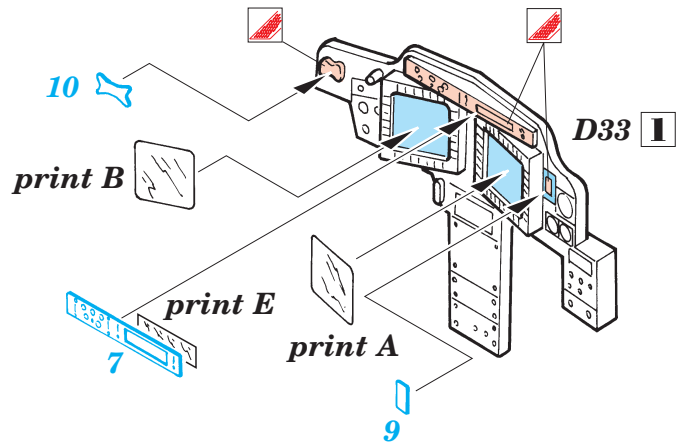

FE201

AH-64D Apache

1/48 scale detail set for Hasegawa kit • sada detailů pro model Hasegawa 1/48

PRINT

*použité barvy
used colors*

- 1** BLACK
ČERNÁ
- 2** ODARK OLIVE DRAB
TMAVĚ OLIVOVÁ

- SYMMETRICAL ASSEMBLY
SYMETRICKÁ MONTÁŽ
- REMOVE
ODSTRANIT
- BEND
OHNOUT
- REPLACE
NAHRADIT
- GRIND
OBROUSIT
- OPTION
VOLBA

ORIGINAL KIT PARTS
PŮVODNÍ DÍLY STAVEBNICE

PHOTO-ETCHED PARTS
LEPTANÉ DÍLY

PARTS TO BE REMOVED
DÍLY K ODSTRANĚNÍ

FILL
TMELIT

References: - Verlinden Publ.#13 - AH-64A Apache
 - Militaria in detail - Modern Attack Helicopters