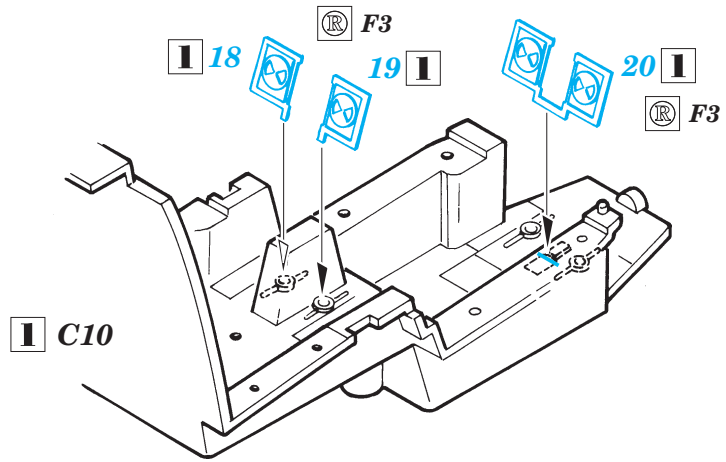

FE201

AH-64D Apache

1/48 scale detail set for Hasegawa kit • sada detailů pro model Hasegawa 1/48

PRINT

*použité barvy
used colors*

- 1** BLACK
ČERNÁ
- 2** ODARK OLIVE DRAB
TMAVĚ OLIVOVÁ

- SYMMETRICAL ASSEMBLY
SYMETRICKÁ MONTÁŽ
- REMOVE
ODSTRANIT
- BEND
OHNOUT
- REPLACE
NAHRADIT
- GRIND
OBROUSIT
- OPTION
VOLBA

ORIGINAL KIT PARTS
PŮVODNÍ DÍLY STAVEBNICE

PHOTO-ETCHED PARTS
LEPTANÉ DÍLY

PARTS TO BE REMOVED
DÍLY K ODSTRANĚNÍ

FILL
TMELIT

References: - Verlinden Publ.#13 - AH-64A Apache
 - Militaria in detail - Modern Attack Helicopters