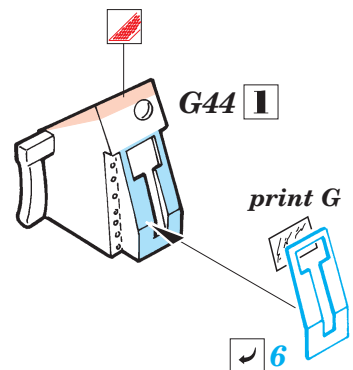

FE201

AH-64D Apache

1/48 scale detail set for Hasegawa kit • sada detailů pro model Hasegawa 1/48

PRINT

*použité barvy
used colors*

- 1** BLACK
ČERNÁ
- 2** ODARK OLIVE DRAB
TMAVĚ OLIVOVÁ

- SYMMETRICAL ASSEMBLY
SYMETRICKÁ MONTÁŽ
- REMOVE
ODSTRANIT
- BEND
OHNOUT
- REPLACE
NAHRADIT
- GRIND
OBROUSIT
- OPTION
VOLBA

ORIGINAL KIT PARTS
PŮVODNÍ DÍLY STAVEBNICE

PHOTO-ETCHED PARTS
LEPTANÉ DÍLY

PARTS TO BE REMOVED
DÍLY K ODSTRANĚNÍ

FILL
TMELIT

References: - Verlinden Publ.#13 - AH-64A Apache
 - Militaria in detail - Modern Attack Helicopters