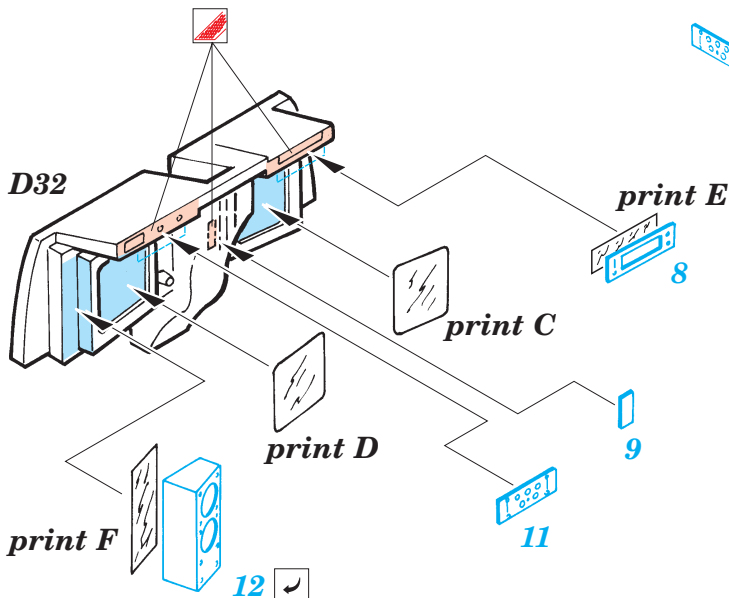

FE201

AH-64D Apache

1/48 scale detail set for Hasegawa kit • sada detailů pro model Hasegawa 1/48

PRINT

*použité barvy
used colors*

- 1** BLACK
ČERNÁ
- 2** ODARK OLIVE DRAB
TMAVĚ OLIVOVÁ

- SYMMETRICAL ASSEMBLY
SYMETRICKÁ MONTÁŽ
- REMOVE
ODSTRANIT
- BEND
OHNOUT
- REPLACE
NAHRADIT
- GRIND
OBROUSIT
- OPTION
VOLBA

ORIGINAL KIT PARTS
PŮVODNÍ DÍLY STAVEBNICE

PHOTO-ETCHED PARTS
LEPTANÉ DÍLY

PARTS TO BE REMOVED
DÍLY K ODSTRANĚNÍ

FILL
TMELIT

References: - Verlinden Publ.#13 - AH-64A Apache
 - Militaria in detail - Modern Attack Helicopters