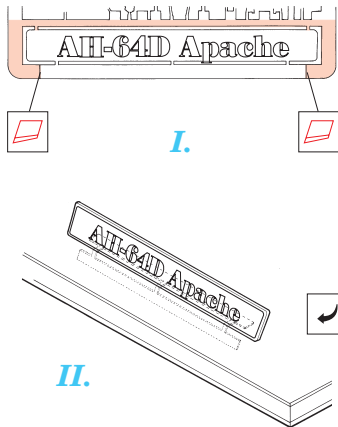

FE201

AH-64D Apache

1/48 scale detail set for Hasegawa kit • sada detailů pro model Hasegawa 1/48

PRINT

*použité barvy
used colors*

- 1** BLACK
ČERNÁ
- 2** ODARK OLIVE DRAB
TMAVĚ OLIVOVÁ

- SYMMETRICAL ASSEMBLY
SYMETRICKÁ MONTÁŽ
- REMOVE
ODSTRANIT
- BEND
OHNOUT
- REPLACE
NAHRADIT
- GRIND
OBROUSIT
- OPTION
VOLBA

ORIGINAL KIT PARTS
PŮVODNÍ DÍLY STAVEBNICE

PHOTO-ETCHED PARTS
LEPTANÉ DÍLY

PARTS TO BE REMOVED
DÍLY K ODSTRANĚNÍ

FILL
TMELIT

References: - Verlinden Publ.#13 - AH-64A Apache
 - Militaria in detail - Modern Attack Helicopters